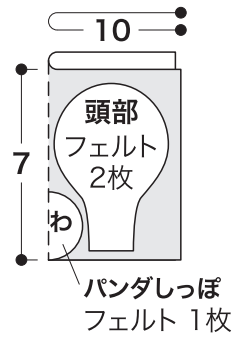

どうぶつお手玉 裁ち方図 頭部 (p31、作り方p83)

※A4でプリントアウトしてください。

イヌ ベージュ
ネコ パステルイエロー
パンダ オフホワイト
コアラ グレー
ウサギ ピンク
*パンダのみしっぽもカット。